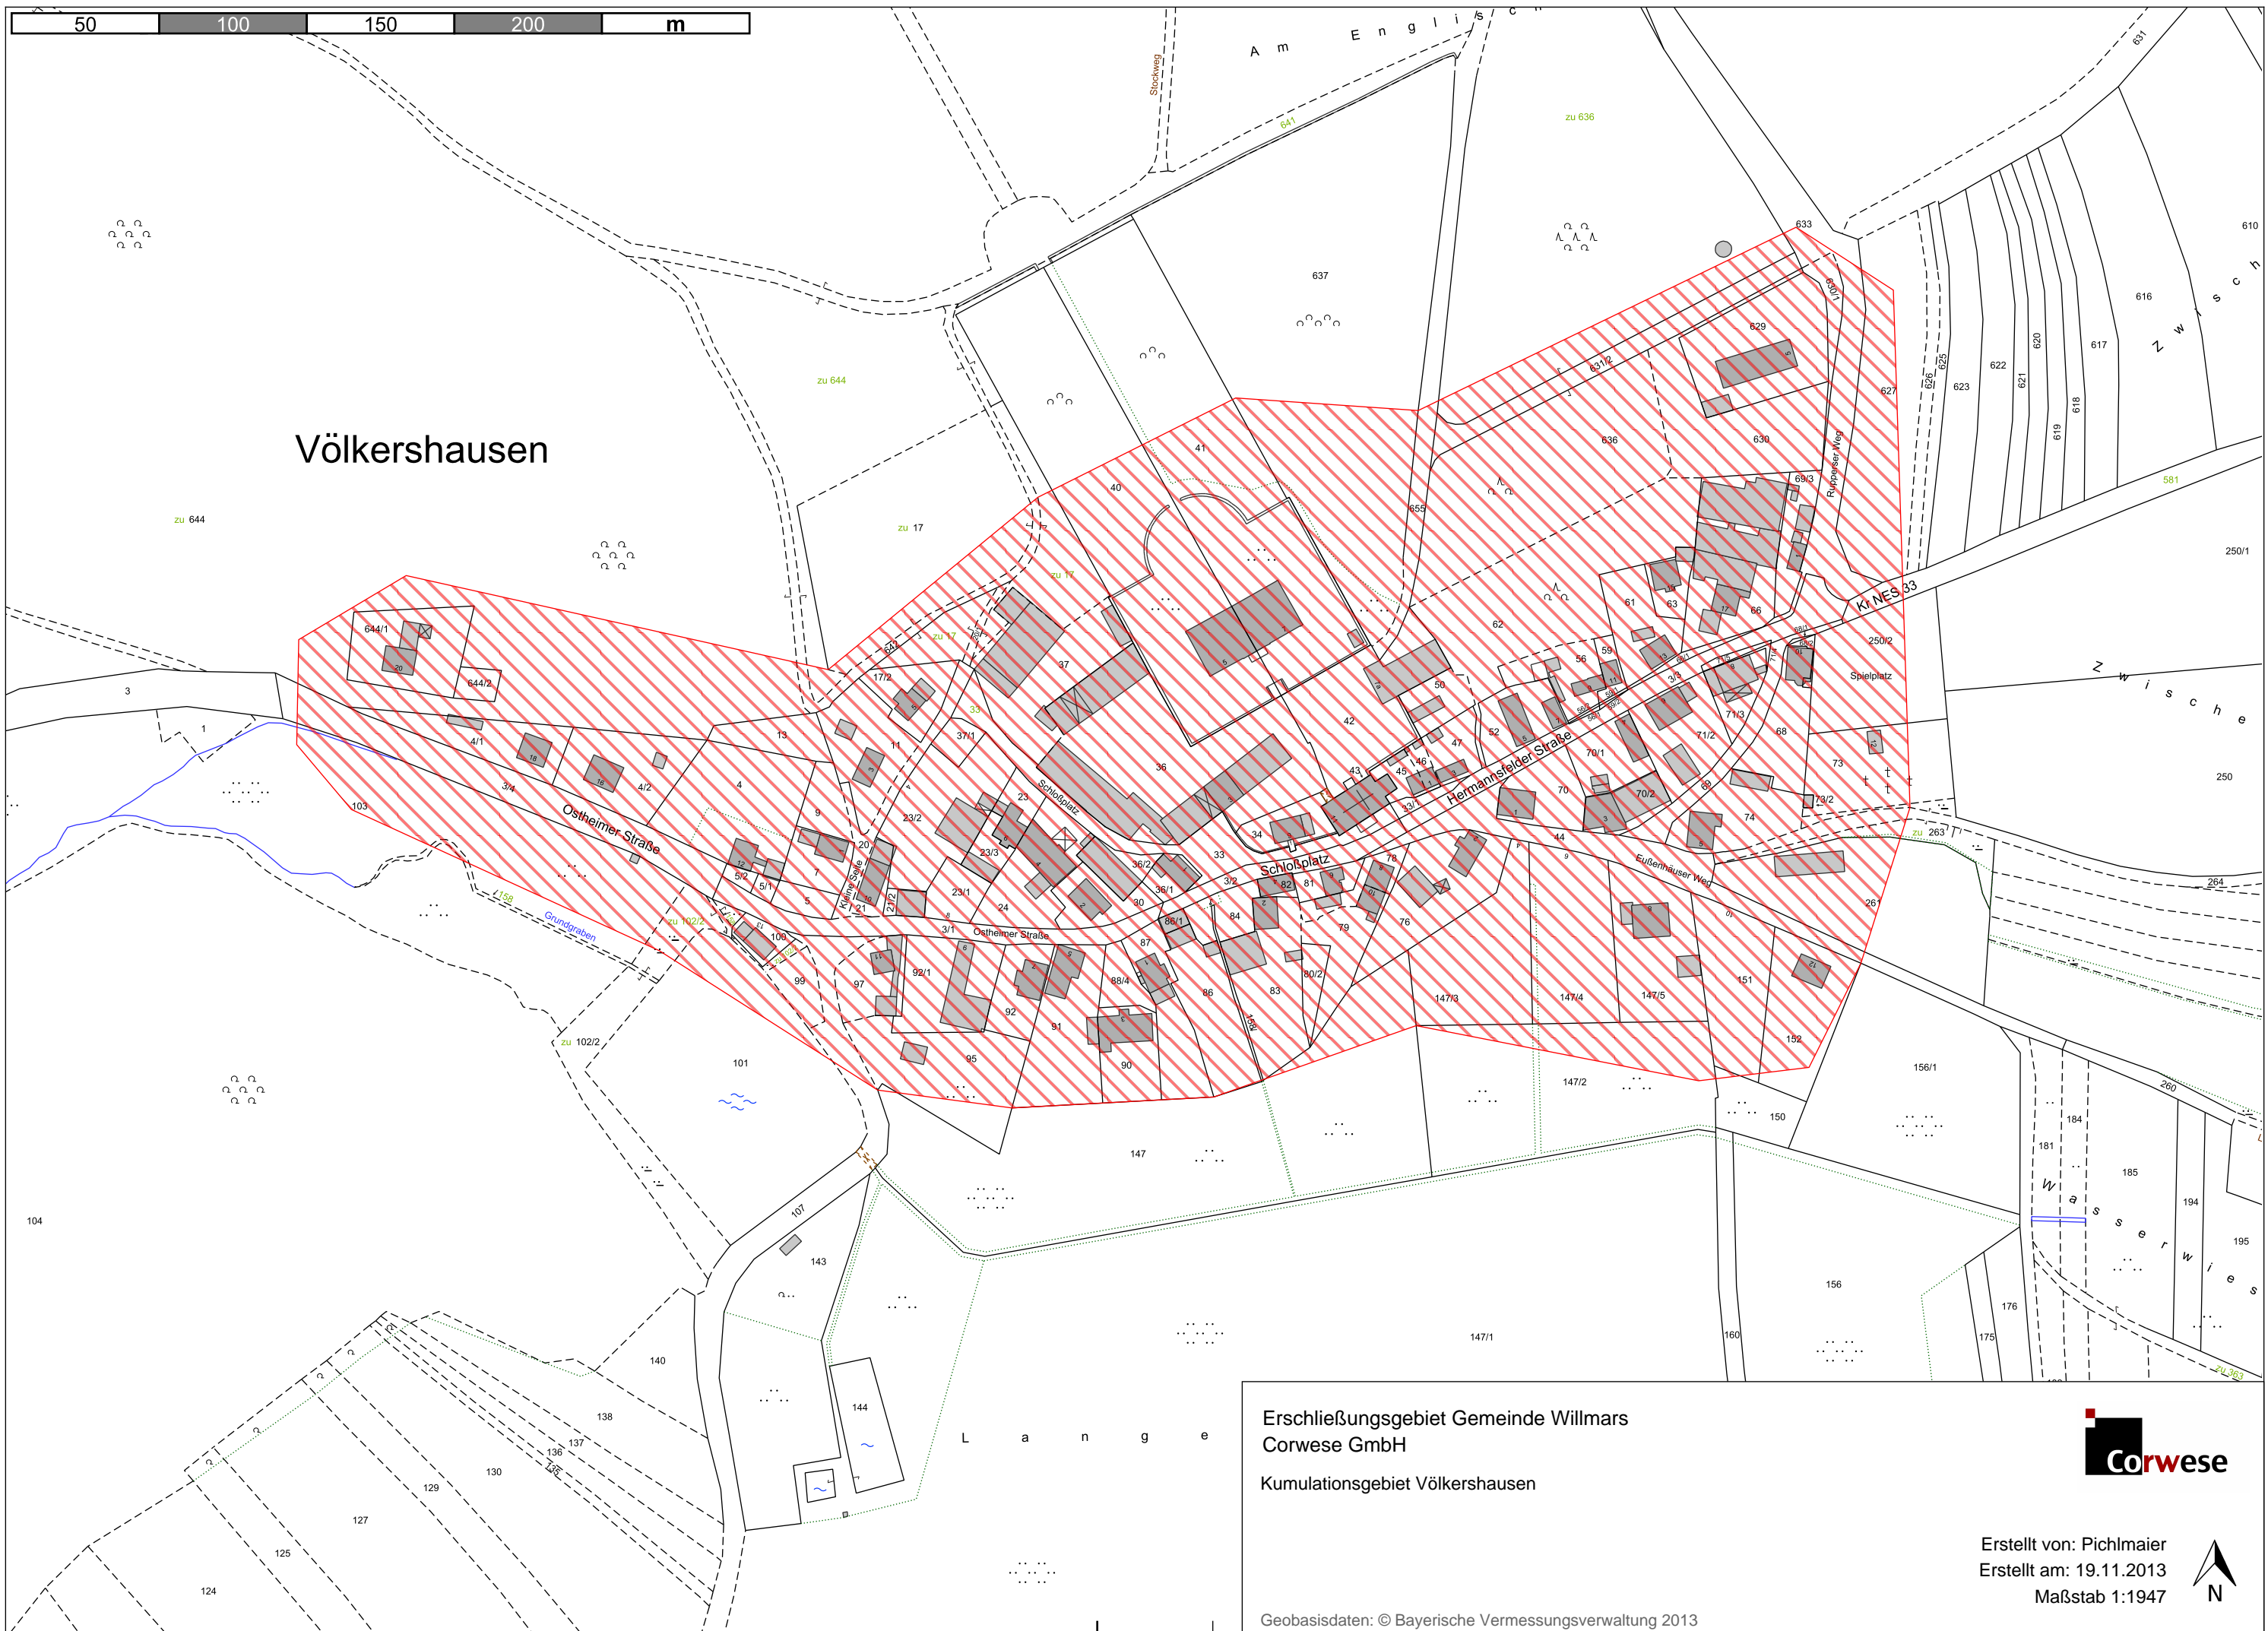

# Völkerhausen

Erschließungsgebiet Gemeinde Willmars  
Corwese GmbH  
Kumulationsgebiet Völkerhausen

Erstellt von: Pichlmaier  
Erstellt am: 19.11.2013  
Maßstab 1:1947

Geobasisdaten: © Bayerische Vermessungsverwaltung 2013